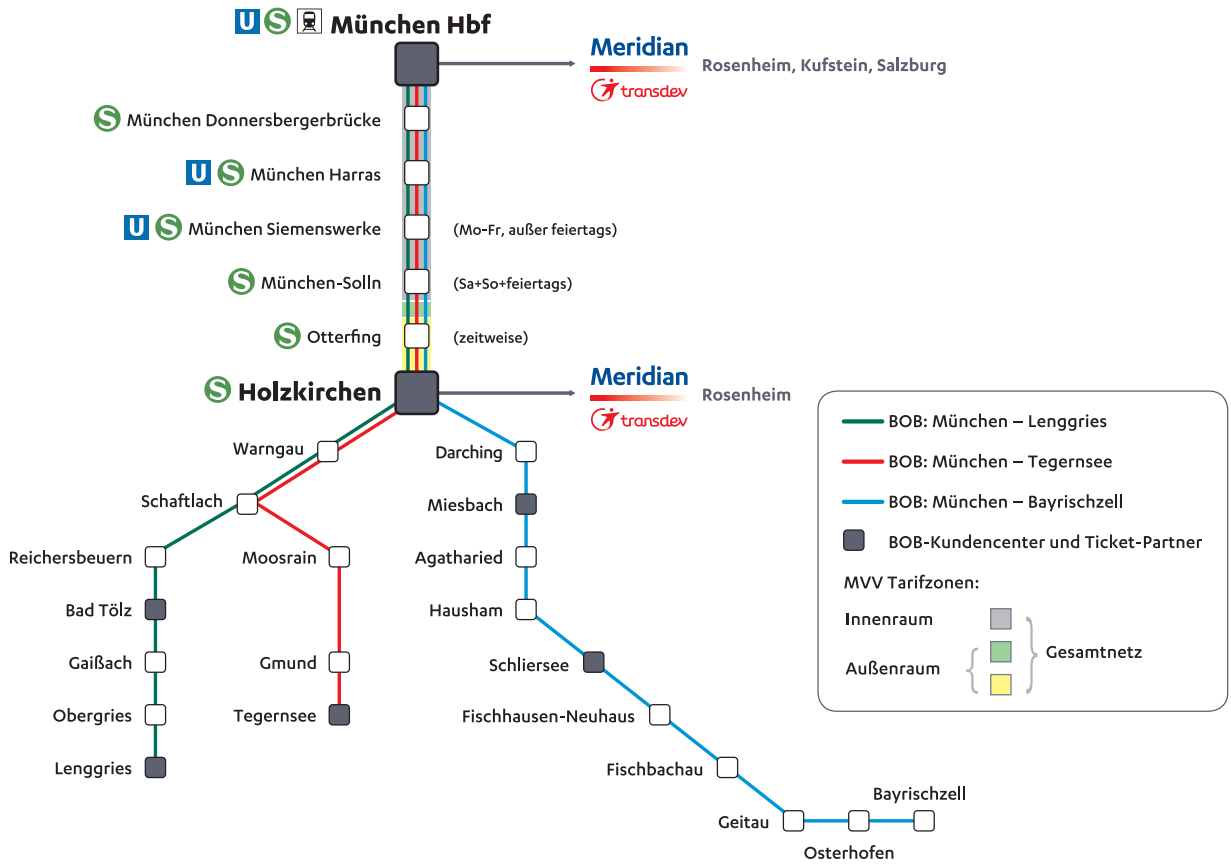

Zugnummer	86959	86959	87021	87021	86961	86961	87037	87037	86963	86963	87040	87040	86965	86965	
Schäftlach	ab	9:48	9:48	10:15	10:15	10:48	10:48	11:15	11:15	11:48	11:48	12:15	12:15	12:19	12:19
Moosrain		9:54	9:54	10:21	10:21	10:54	10:54	11:21	11:21	11:54	11:54	12:21	12:21	12:24	12:24
Gmund		10:02	10:02	10:29	10:29	11:02	11:02	11:29	11:29	12:02	12:02	12:29	12:29	12:32	12:32
Tegernsee	an	10:09	10:09	10:36	10:36	11:09	11:09	11:36	11:36	12:09	12:09	12:36	12:36	12:39	12:39