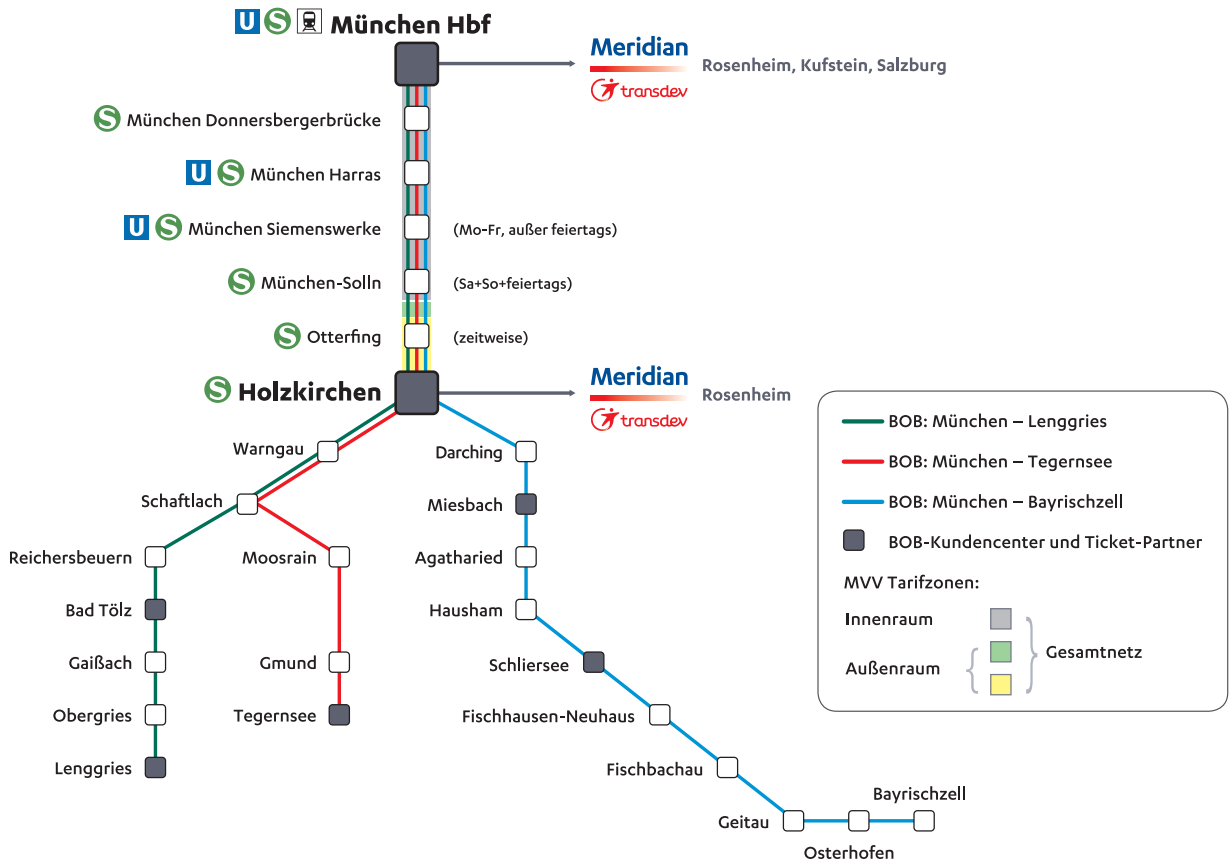

Zugnummer		79508	86908	87016	79606	86910	86910	79512	87002	79608	86912	86912	79610	79610	86914	86914	79612	79612
Lenggries	ab		7:18	7:17		7:47	7:47				8:47	8:47			9:47	9:47		
Obergries			7:21	7:20		7:50	7:50				8:50	8:50			9:50	9:50		
Gaißbach			7:25	7:24		7:54	7:54				8:54	8:54			9:54	9:54		
Bad Tölz	an		7:29	7:28		7:58	7:58				8:58	8:58			9:58	9:58		
Bad Tölz	ab		7:31	7:30		8:00	8:00				9:00	9:00			10:00	10:00		
Reichersbeuern			7:36	7:35		8:05	8:05				9:05	9:05			10:05	10:05		
Schaftlach	an		7:41	7:40		8:10	8:10				9:10	9:10			10:10	10:10		
Schaftlach	ab		7:47	7:47		8:16	8:16				9:16	9:16			10:16	10:16		
Warngau			7:51	7:51		8:20	8:20				9:20	9:20			10:20	10:20		
Holzkirchen*	an		7:56	7:56		8:26	8:26				9:26	9:26			10:26	10:26		
Holzkirchen	ab	7:50	8:04	8:04		8:28	8:28	8:50	9:01		9:28	9:28			10:28	10:30		
Otterfing		|	|	|		|	|	|	|		|	|			|	|		
Deisenhofen		8:00	|	|	8:34	|	|	9:00	|	9:34	|	|	10:16	10:21	|	|	11:11	11:16
M.-Solln		8:06	|	8:21	8:40	8:43	|	9:06	|	9:40	9:43	|	10:22	10:27	10:43	|	11:17	11:22
M. Siemenswerke		8:08	8:21	|	8:42	|	8:47	9:08	9:21	9:42	|	9:47	10:24	10:29	|	10:46	11:19	11:24
M.-Mittersending		8:10	|	|	|	|	|	9:10	|	|	|	|	10:26	10:31	|	|	11:21	11:26
M. Harras		8:12	8:24	8:25	8:45	8:47	8:50	9:12	9:24	9:45	9:47	9:50	10:28	10:33	10:47	10:49	11:23	11:28
M. Heimeranplatz		8:15	|	|	8:47	|	|	9:15	|	9:47	|	|	10:31	10:36	|	|	11:26	11:31
M. Donnersbergerbrücke		8:17	8:28	8:29	8:50	8:51	8:54	9:17	9:28	9:50	9:51	9:54	10:33	10:38	10:51	10:53	11:28	11:33
München Hbf	an	8:20	8:31	8:32	8:52	8:53	8:56	9:20	9:31	9:52	9:53	9:56	10:36	10:41	10:53	10:55	11:31	11:36