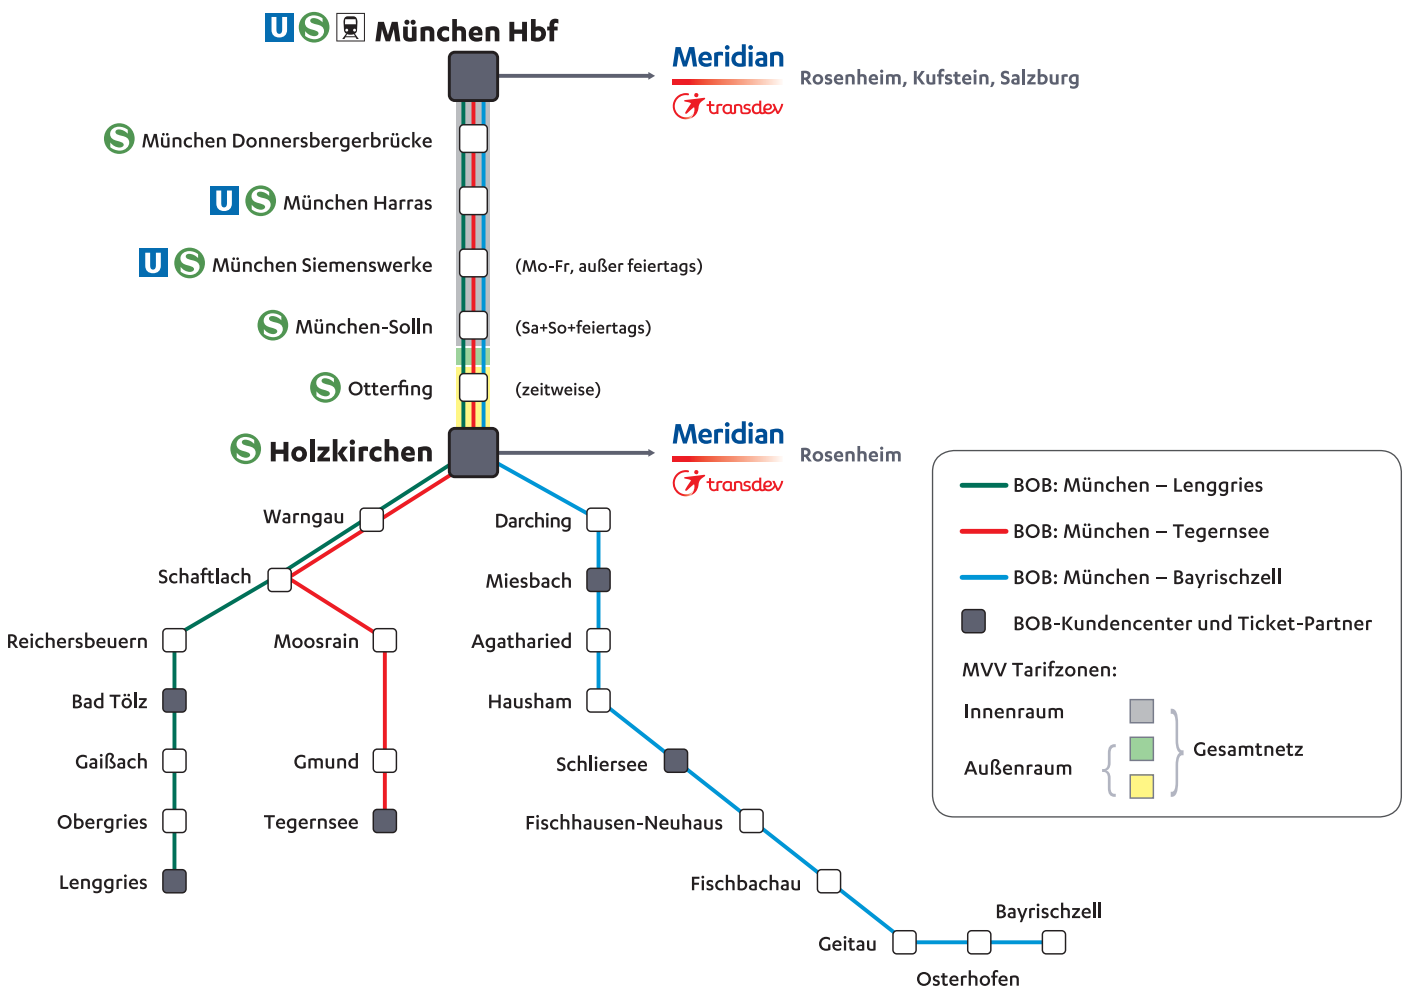

Anschlusszeiten

* In Holzkirchen besteht Anschluss an den Meridian nach Rosenheim. Informationen zu den Abfahrtszeiten finden Sie unter www.meridian-bob-brb.de

- in München Siemenswerke hält die BOB nur montags bis freitags, außer feiertags
- in München-Solln hält die BOB nur samstags, sonn- und feiertags
- von diesen Bahnhöfen zeitweise Busverbindung zum Spitzingsee
- 7 Minuten Fußweg zur Talstation Wendelsteinsbahn
- im Winter vom Bahnhof Anschluss an den Skibus zum Sudelfeld
- zum Krankenhaus Agatharied 5 Minuten Fußweg

Abweichungen während der Bauphase

Anschlusszeiten

* In Holzkirchen besteht Anschluss an den Meridian nach Rosenheim. Informationen zu den Abfahrtszeiten finden Sie unter www.meridian-bob-brb.de

- im Winter vom Bahnhof Anschluss an den Skibus zum Sudelfeld
- 7 Minuten Fußweg zur Talstation Wendelsteinsbahn
- von diesen Bahnhöfen zeitweise Busverbindung zum Spitzingsee
- in München-Solln hält die BOB nur samstags, sonn- und feiertags
- in München Siemenswerke hält die BOB nur montags bis freitags, außer feiertags
- zum Krankenhaus Agatharied 5 Minuten Fußweg

Alle Angaben ohne Gewähr.

Gültig vom 16.05. – 08.12.2018

Fahrkarten kaufen

- An unseren Fahrkartenautomaten.
- In unseren Kundencentern:
 - München Hbf, am Gleis 30
 - Holzkirchen
 - Miesbach
 - Bad Tölz
 - Lenggries
- Bei unseren Ticket-Partnern:
 - Schliersee (Vitalwelt)
 - Tegernsee
- In unserer App: Meridian, BOB, BRB – Info & Tickets
- In unserem Webshop: <https://tickets.meridian-bob-brb.de>