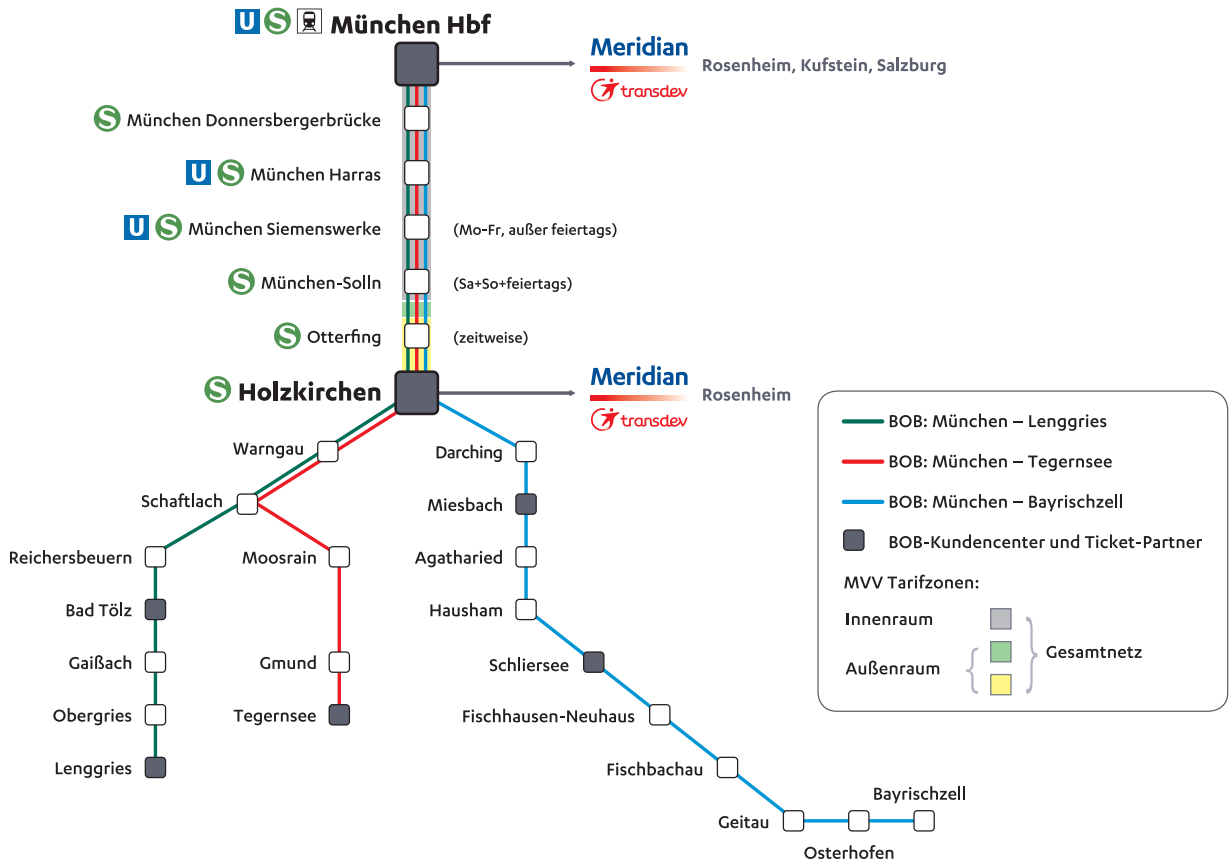

Zugnummer		79508	86908	87016	79606	86910	86910	79512	87002	79608	86912	86912	79610	79610	86914	86914	79612	79612	
Lenggries	ab		7:18	7:17		7:47	7:47					8:47	8:47			9:47	9:47		
Obergries			7:21	7:20		7:50	7:50					8:50	8:50			9:50	9:50		
Gaißbach			7:25	7:24		7:54	7:54					8:54	8:54			9:54	9:54		
Bad Tölz	an		7:29	7:28		7:58	7:58					8:58	8:58			9:58	9:58		
Bad Tölz	ab		7:31	7:30		8:00	8:00					9:00	9:00			10:00	10:00		
Reichersbeuern			7:36	7:35		8:05	8:05					9:05	9:05			10:05	10:05		
Schaftlach	an		7:41	7:40		8:10	8:10					9:10	9:10			10:10	10:10		
Schaftlach	ab		7:47	7:47		8:16	8:16					9:16	9:16			10:16	10:16		
Warngau			7:51	7:51		8:20	8:20					9:20	9:20			10:20	10:20		
Holzkirchen*	an		7:56	7:56		8:26	8:26					9:26	9:26			10:26	10:26		
Holzkirchen	ab	7:50	8:04	8:04		8:28	8:28	8:50	9:01			9:28	9:28			10:28	10:30		
Otterfing		|	|	|		|	|	|	|			|	|		|	|			
Deisenhofen		8:00	|	|	8:34	|	|	9:00	|	9:34	|	|	10:16	10:21	|	|	11:11	11:16	
M.-Solln		8:06	|	8:21	8:40	8:43	|	9:06	|	9:40	9:43	|	10:22	10:27	10:43	|	11:17	11:22	
M. Siemenswerke		8:08	8:21	|	8:42	|	8:47	9:08	9:21	9:42	|	9:47	10:24	10:29	|	10:46	11:19	11:24	
M.-Mittersending		8:10	|	|	|	|	|	9:10	|	|	|	|	10:26	10:31	|	|	11:21	11:26	
M. Harras		8:12	8:24	8:25	8:45	8:47	8:50	9:12	9:24	9:45	9:47	9:50	10:28	10:33	10:47	10:49	11:23	11:28	
M. Heimeranplatz		8:15	|	|	8:47	|	|	9:15	|	9:47	|	|	10:31	10:36	|	|	11:26	11:31	
M. Donnersbergerbrücke		8:17	8:28	8:29	8:50	8:51	8:54	9:17	9:28	9:50	9:51	9:54	10:33	10:38	10:51	10:53	11:28	11:33	
München Hbf	an	8:20	8:31	8:32	8:52	8:53	8:56	9:20	9:31	9:52	9:53	9:56	10:36	10:41	10:53	10:55	11:31	11:36