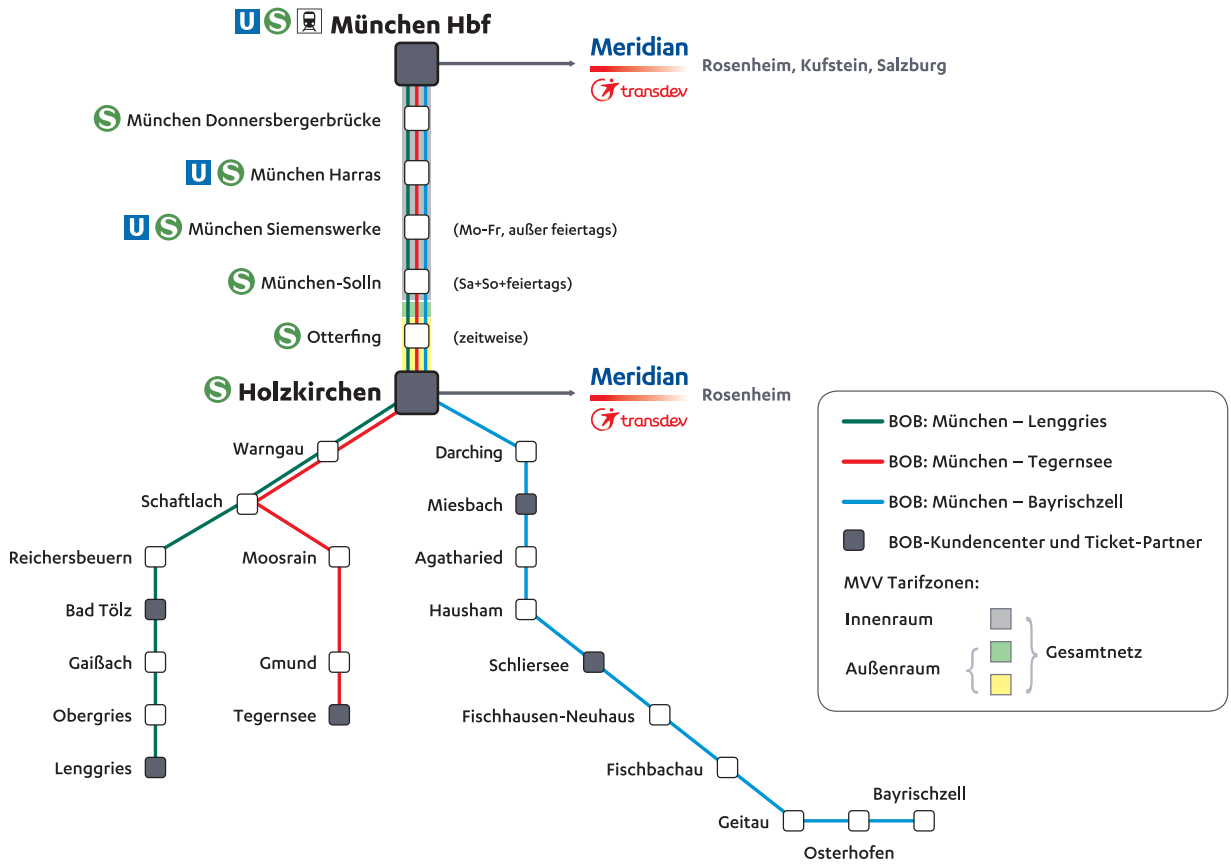

Zugnummer	BOB	BOB	Meridian	BOB	BOB	Meridian	BOB	BOB	BOB	BOB	Meridian	BOB	BOB	BOB	BOB	BOB	Meridian
	86909	86909	79607	87011	87011	79609	86911	86911	87035	87035	79611	86913	86913	87041	87041	86915	86915
München Hbf ab	9:04	9:04	9:09	9:24	9:24	9:46	10:04	10:04	10:11	10:24	10:46	11:04	11:04	11:24	11:30	11:31	11:40
M. Donnersbergerbrücke	9:08	9:08	9:12	9:28	9:28	9:49	10:08	10:08	10:14	10:28	10:49	11:08	11:08	11:27	11:33	11:34	11:43
M. Heimeranplatz	|	|	9:14	|	|	9:51	|	|	|	|	10:51	|	|	|	|	|	11:51
M. Harras	9:11	9:11	9:17	9:32	9:32	9:54	10:11	10:11	10:18	10:32	10:54	11:11	11:11	11:31	11:37	11:38	11:47
M.-Mittersending	|	|	|	|	|	9:56	|	|	|	|	10:56	|	|	|	|	|	11:56
M. Siemenswerke	9:15	|	9:20	9:35	|	9:58	10:15	|	|	|	10:58	11:15	|	|	|	11:41	11:50
M.-Solln	|	9:16	9:22	|	9:36	10:00	|	10:16	10:22	10:36	11:00	|	11:16	11:35	11:41	|	12:00
Deisenhofen	|	|	o 9:28	|	|	o 10:06	|	|	|	|	o 11:06	|	|	|	|	|	o 12:06
Otterfing	|	|	|	|	|	|	|	|	|	|	|	|	|	|	|	|	|
Holzkirchen* an	9:30	9:30		9:52	9:52		10:30	10:30	10:39	10:52		11:30	11:30	11:52	11:58	11:56	12:05
Holzkirchen ab	9:35	9:35		9:58	9:58		10:35	10:35	10:58	10:58		11:35	11:35	11:58	12:00	12:06	12:06
Warngau	9:40	9:40		10:03	10:03		10:40	10:40	11:03	11:03		11:40	11:40	12:03	12:05	12:11	12:11
Schaftlach an	9:45	9:45		10:08	10:08		10:45	10:45	11:08	11:08		11:45	11:45	12:08	12:10	12:16	12:16
Schaftlach ab	9:48	9:48		10:15	10:15		10:48	10:48	11:15	11:15		11:48	11:48	12:15	12:15	12:19	12:19
Reichersbeuern	9:53	9:53		10:20	10:20		10:53	10:53	11:20	11:20		11:53	11:53	12:20	12:20	12:24	12:24
Bad Tölz an	9:58	9:58		10:25	10:25		10:58	10:58	11:25	11:25		11:58	11:58	12:25	12:25	12:29	12:29
Bad Tölz ab	10:00	10:00		10:27	10:27		11:00	11:00	11:26	11:26		12:00	12:00	12:26	12:26	12:32	12:32
Gaißbach	10:04	10:04		10:30	10:30		11:04	11:04	11:29	11:29		12:04	12:04	12:29	12:29	12:35	12:35
Obergries	10:08	10:08		10:34	10:34		11:08	11:08	11:33	11:33		12:08	12:08	12:33	12:33	12:39	12:39
Lenggries an	10:11	10:11		10:38	10:38		11:11	11:11	11:38	11:38		12:11	12:11	12:38	12:38	12:43	12:43

Zugnummer	86959	86959	87021	87021	86961	86961	87037	87037	86963	86963	87040	87040	86965	86965
Schaftlach ab	9:48	9:48	10:15	10:15	10:48	10:48	11:15	11:15	11:48	11:48	12:15	12:15	12:19	12:19
Moosrain	9:54	9:54	10:21	10:21	10:54	10:54	11:21	11:21	11:54	11:54	12:21	12:21	12:24	12:24
Gmund	10:02	10:02	10:29	10:29	11:02	11:02	11:29	11:29	12:02	12:02	12:29	12:29	12:32	12:32
Tegernsee an	10:09	10:09	10:36	10:36	11:09	11:09	11:36	11:36	12:09	12:09	12:36	12:36	12:39	12:39